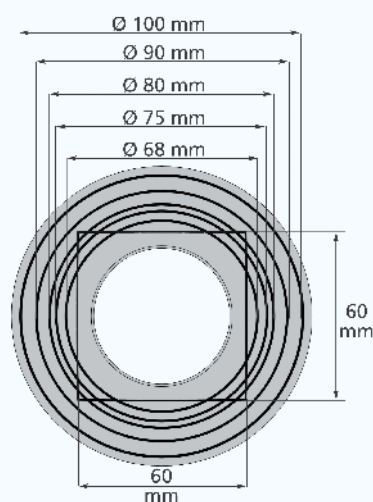

Technische Daten:

Das Produkt ist in den Farben braun und grau erhältlich

Für Dachflächen bis 50 m²

Einbau in Blechfallrohr mit einem Ø von 68 bis 100 mm sowie für viereckiges Fallrohr mit dem Maß 60 x 60 mm

Anschluss Regentonne: Ø 32 mm, der Anschluss-Schlauch kann direkt aufgesteckt werden

Absperrhahn für Sommer- / Winterbetrieb
Material: Polyethylen
Gewicht: 0,3 kg